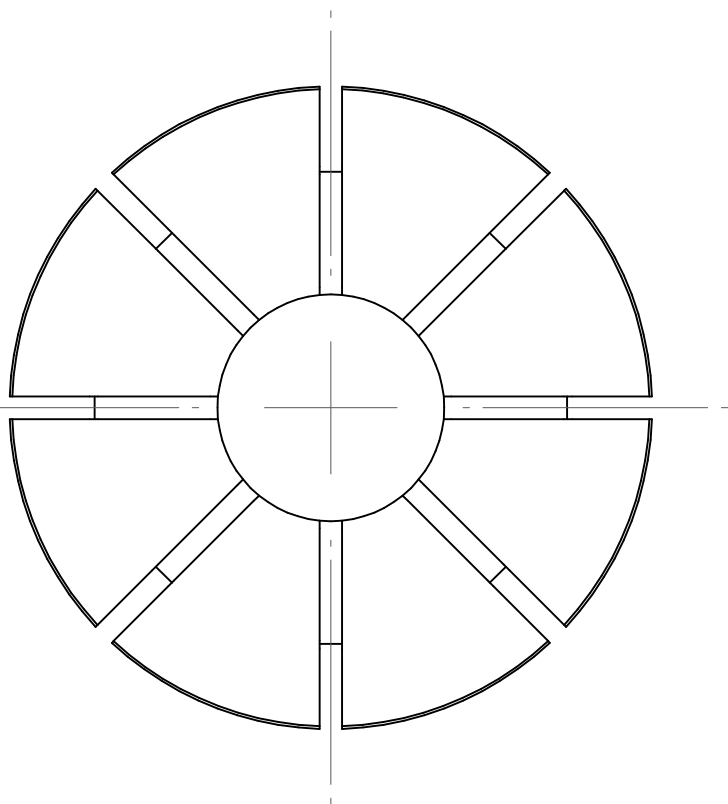

Swiss
Precision
Tools

REGO-FIX®

REGO-FIX AG
Obermattweg 60
4456 Tenniken / Switzerland

Phone +41 61 976 14 66
Fax +41 61 976 14 14
www.rego-fix.com

This is a non-controlled copy. All information given herein is subject to change without notice

The information given herein has been carefully checked and is believed to be correct. REGO-FIX, however, assumes no responsibility or liability for any errors, inaccuracies or omissions that may appear in this drawing

This document is subject to copyright laws. No part of this document may be reproduced or transmitted in any form or any means, electronic or mechanic, for any purpose, without the express written permission of REGO-FIX

Type : ER16_DM
Part No. : 1216xxxxx
Date : 16.04.2014
Scale : 5:1